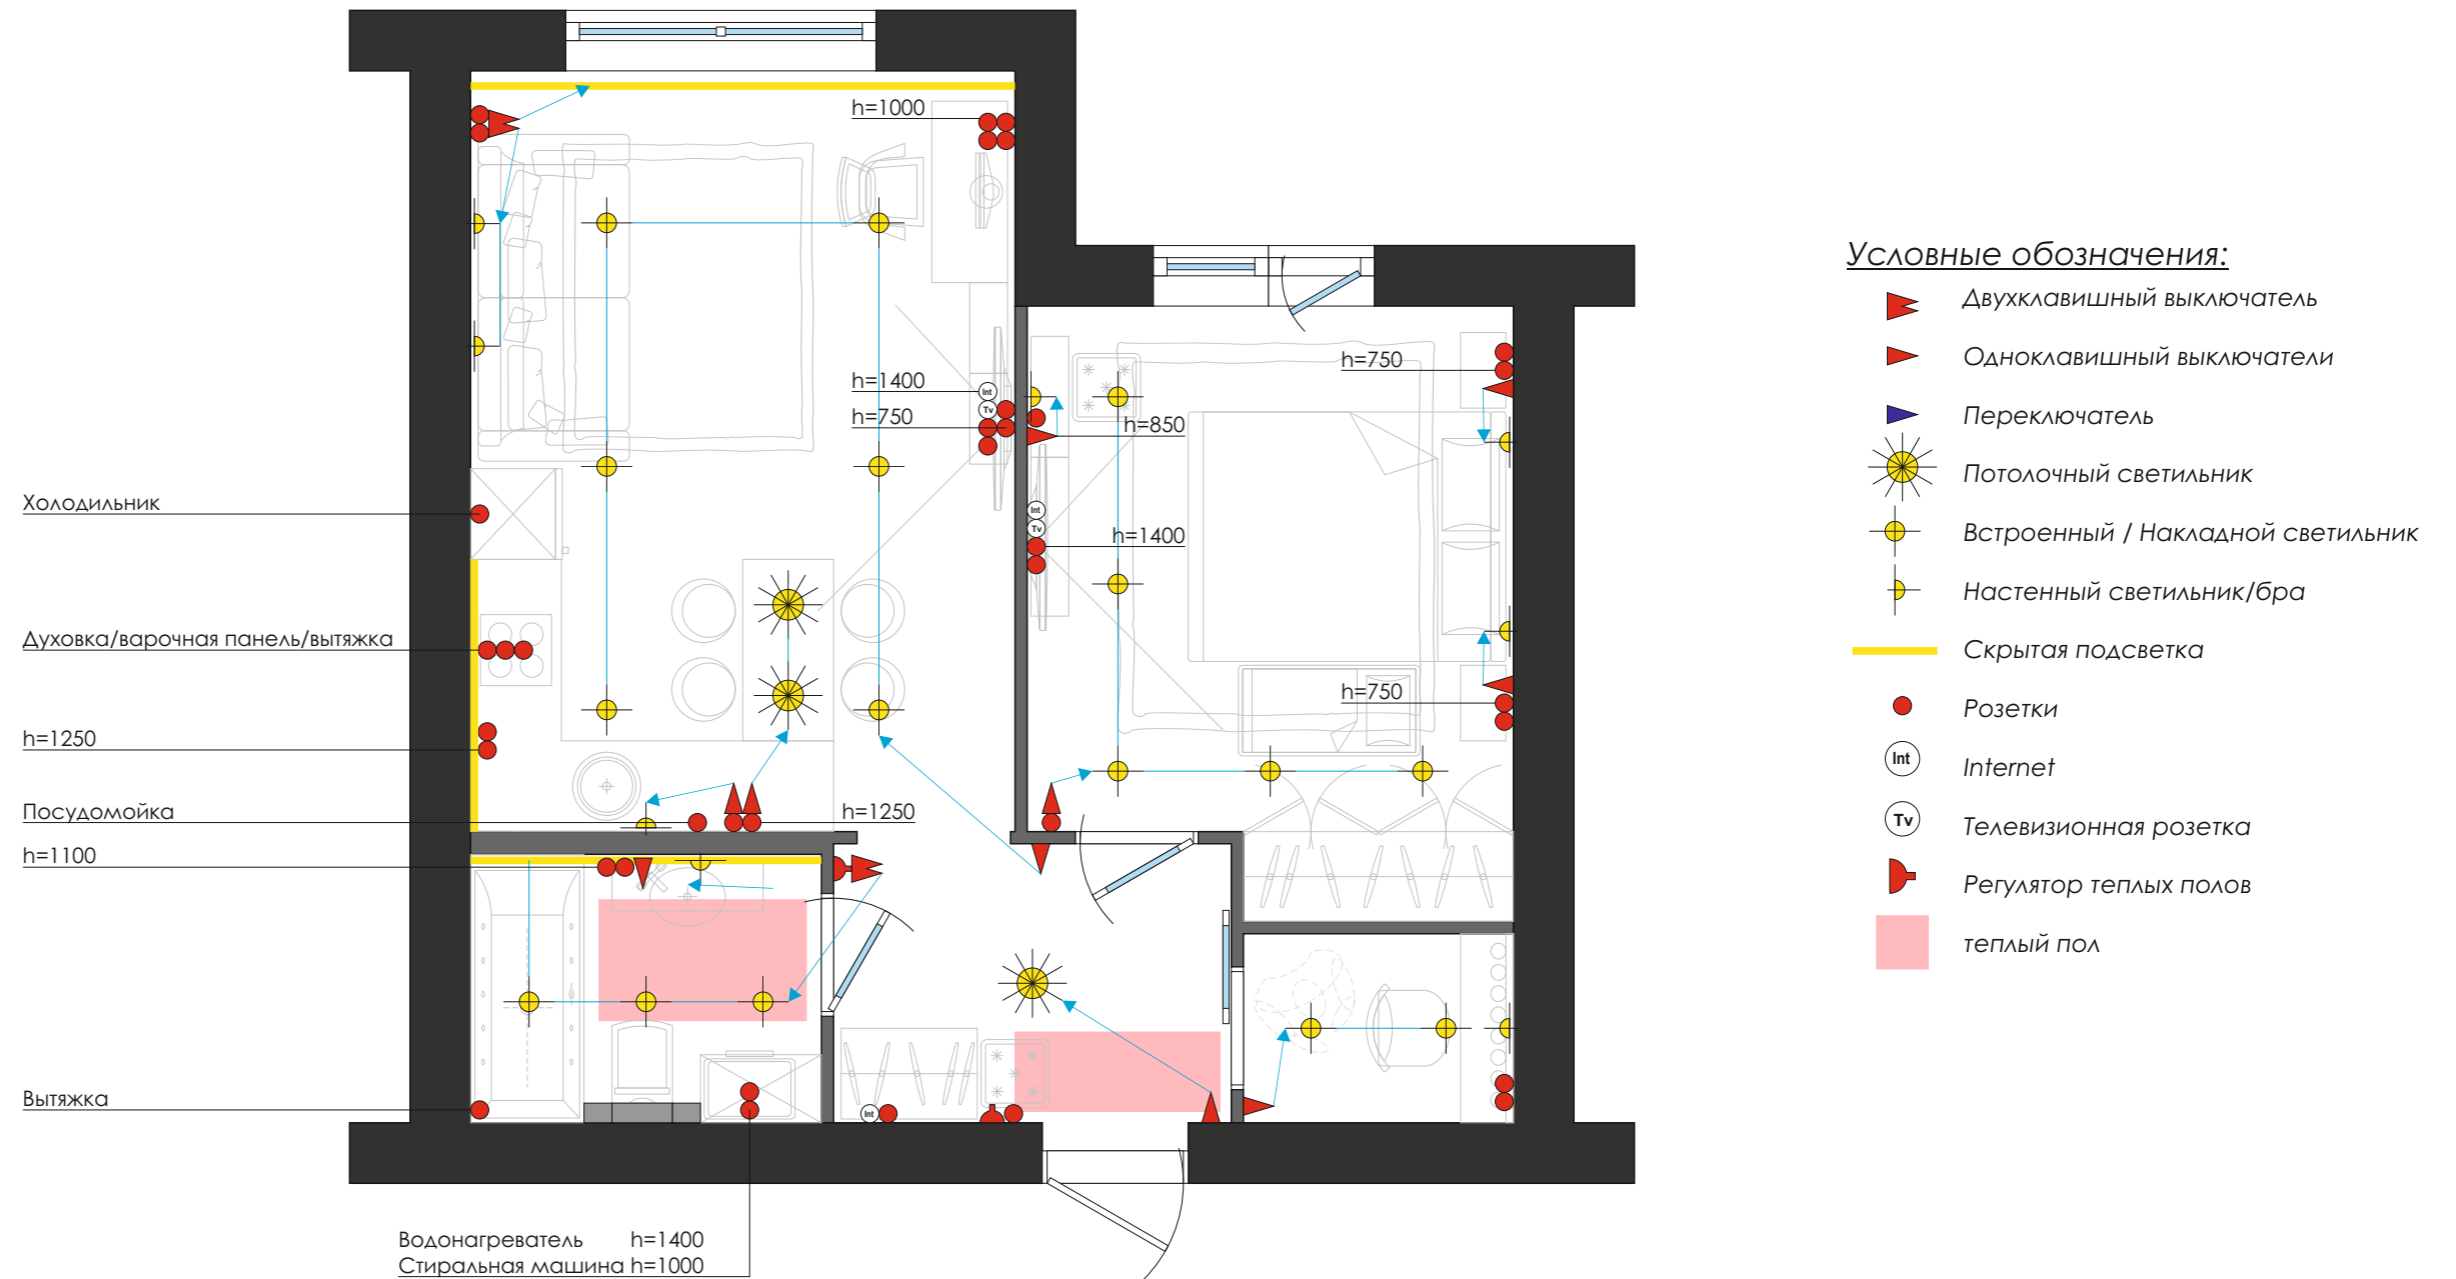

ПЛАН КВАРТИРЫ, обмеры

ПЛАН КВАРТИРЫ, расстановка мебели

ПЛАН КВАРТИРЫ, ПОЛЫ

Условные обозначения:

-  Плитка ПВХ / Ламинат $S=36\text{м}^2$
-  Керамогранит $S=6\text{м}^2$

Вывести уровень пола в один уровень с учетом финальных покрытий

ПЛАН КВАРТИРЫ, ПОТОЛКИ

ПЛАН КВАРТИРЫ, электрика с привязками

Примечания:

- Выключатели предусмотреть на высоте $h=1.0$ м
- Бытовые розетки (где не указана высота) предусмотреть на высоте $h=0.3$ м
- Месторасположение питания для оборудования определяется фирмами поставщиками
- Схема электрики корректируется после подбора светильников
- **ВЫСОТЫ УКАЗАНЫ ОТ ЧИСТОГО ПОЛА**

ПЛАН КВАРТИРЫ, электрика с размерами

Условные обозначения:

-  Двухклавишный выключатель
-  Одноклавишный выключатели
-  Переключатель
-  Потолочный светильник
-  Встроенный / Накладной светильник
-  Настенный светильник/бра
-  Скрытая подсветка
-  Розетки
-  Internet
-  Телевизионная розетка
-  Регулятор теплых полов
-  теплый пол

Примечания:

- Выключатели предусмотреть на высоте $h=1.0$ м
- Бытовые розетки (где не указана высота) предусмотреть на высоте $h=0.3$ м
- Месторасположение питания для оборудования определяется фирмами поставщиками
- Схема электрики корректируется после подбора светильников
- **ВЫСОТЫ УКАЗАНЫ ОТ ЧИСТОГО ПОЛА**