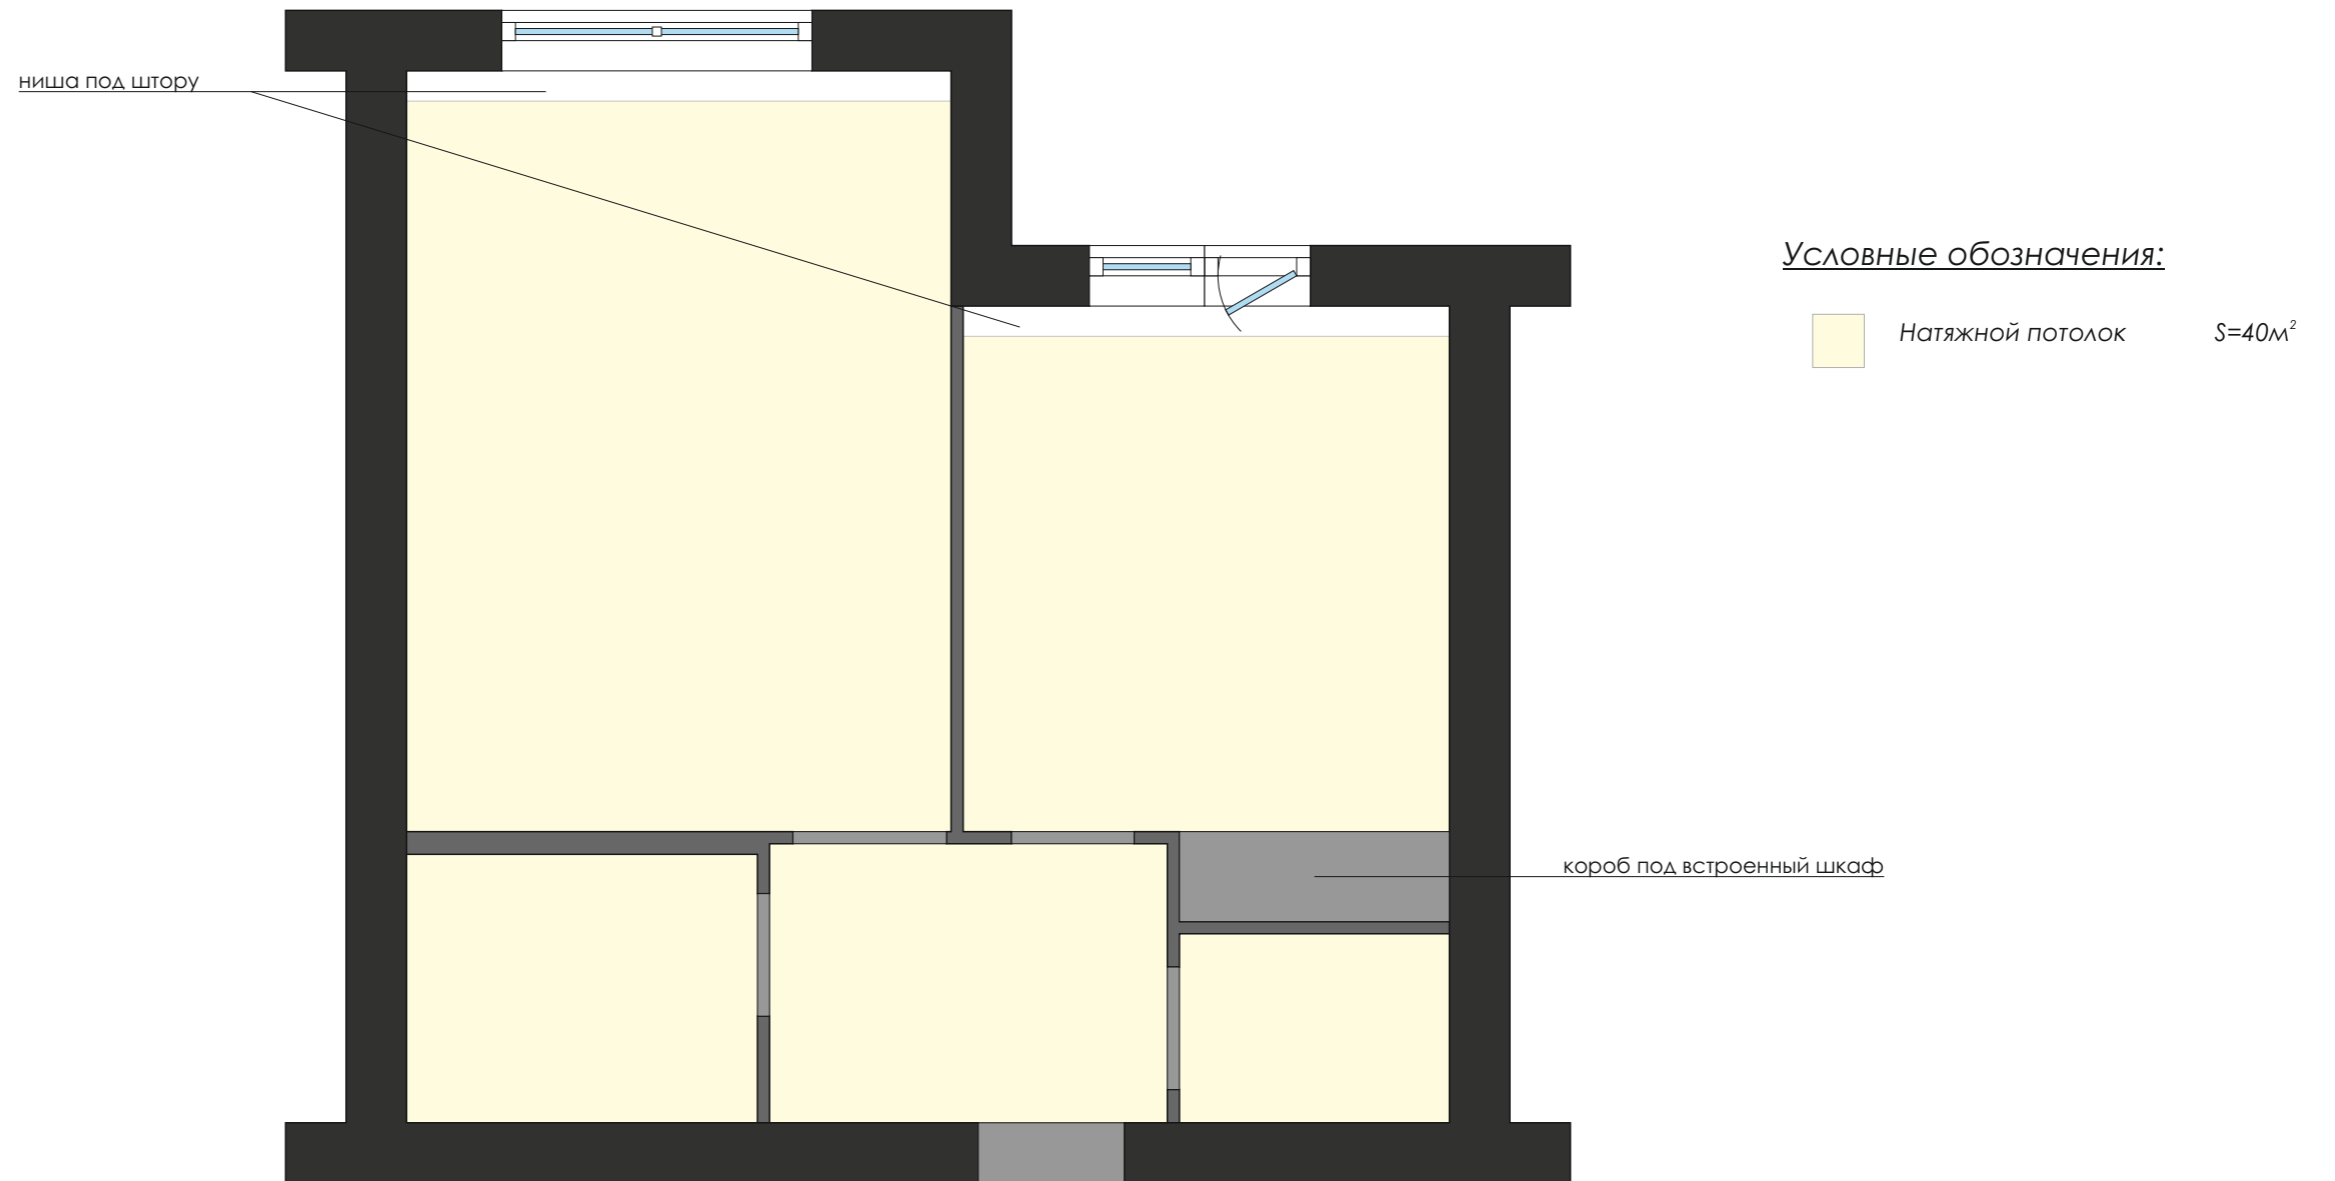

ПЛАН КВАРТИРЫ, обмеры

ПЛАН КВАРТИРЫ, расстановка мебели

ПЛАН КВАРТИРЫ, ПОЛЫ

Условные обозначения:

-  Плитка ПВХ / Ламинат $S=36\text{м}^2$
-  Керамогранит $S=6\text{м}^2$

Вывести уровень пола в один уровень с учетом финальных покрытий

ПЛАН КВАРТИРЫ, ПОТОЛКИ

ПЛАН КВАРТИРЫ, электрика с привязками

Примечания:

- Выключатели предусмотреть на высоте $h=1.0$ м
- Бытовые розетки (где не указана высота) предусмотреть на высоте $h=0.3$ м
- Месторасположение питания для оборудования определяется фирмами поставщиками
- Схема электрики корректируется после подбора светильников
- **ВЫСОТЫ УКАЗАНЫ ОТ ЧИСТОГО ПОЛА**

ПЛАН КВАРТИРЫ, электрика с размерами

Условные обозначения:

-  Двухклавишный выключатель
-  Одноклавишный выключатели
-  Переключатель
-  Потолочный светильник
-  Встроенный / Накладной светильник
-  Настенный светильник/бра
-  Скрытая подсветка
-  Розетки
-  Internet
-  Телевизионная розетка
-  Регулятор теплых полов
-  теплый пол

ПЛАН КВАРТИРЫ, САНТЕХНИКА И ВЕНТИЛЯЦИЯ

РАЗВЕРТКИ СТЕН, прихожая и кабинет

РАЗВЕРТКИ СТЕН, кухня-гостиная

РАЗВЕРТКИ СТЕН, спальня

РАЗВЕРТКИ СТЕН, ванная