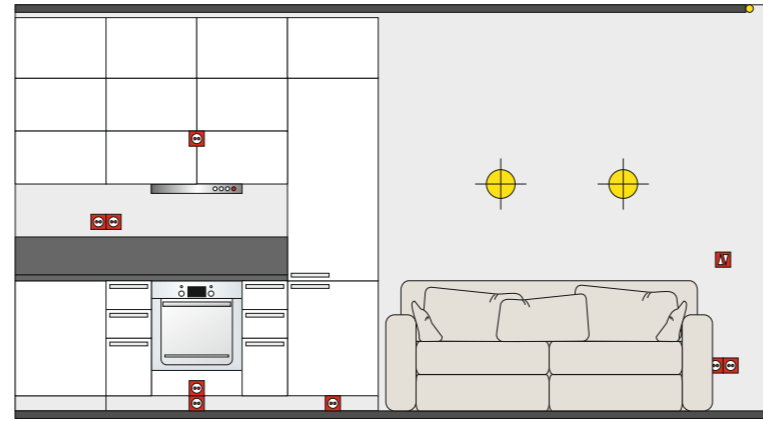

РАЗВЕРТКИ СТЕН, кухня-гостиная