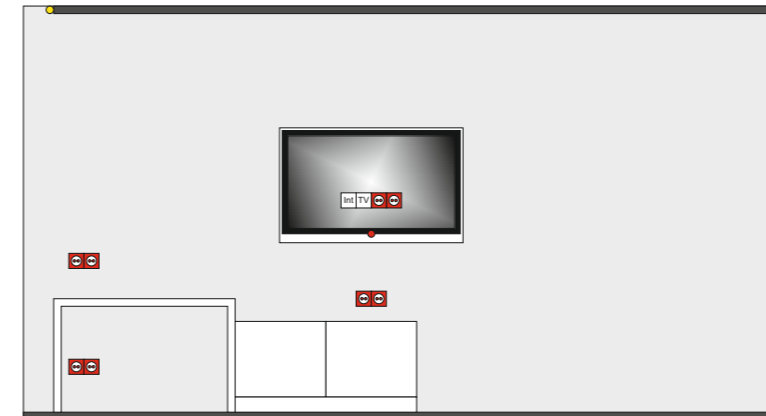

РАЗВЕРТКИ СТЕН, кухня-гостиная