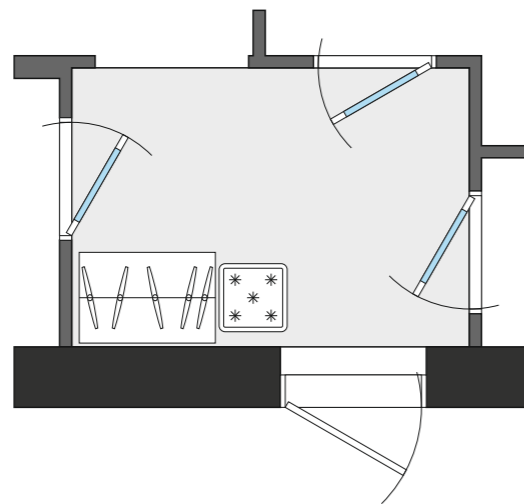

Примечания:

- Выключатели предусмотреть на высоте $h=1.0$ м
- Бытовые розетки (где не указана высота) предусмотреть на высоте $h=0.3$ м
- Месторасположение питания для оборудования определяется фирмами поставщиками
- Схема электрики корректируется после подбора светильников
- **ВЫСОТЫ УКАЗАНЫ ОТ ЧИСТОГО ПОЛА**

ПЛАН КВАРТИРЫ, САНТЕХНИКА И ВЕНТИЛЯЦИЯ

РАЗВЕРТКИ СТЕН, прихожая и кабинет

РАЗВЕРТКИ СТЕН, кухня-гостиная

РАЗВЕРТКИ СТЕН, спальня

РАЗВЕРТКИ СТЕН, ванная