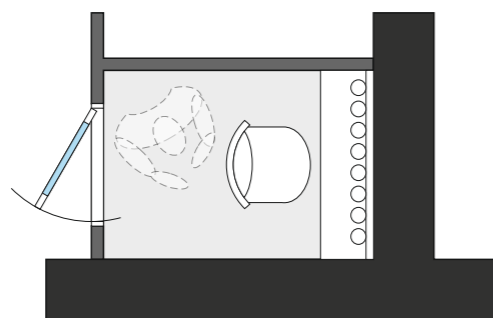

РАЗВЕРТКИ СТЕН, прихожая и кабинет