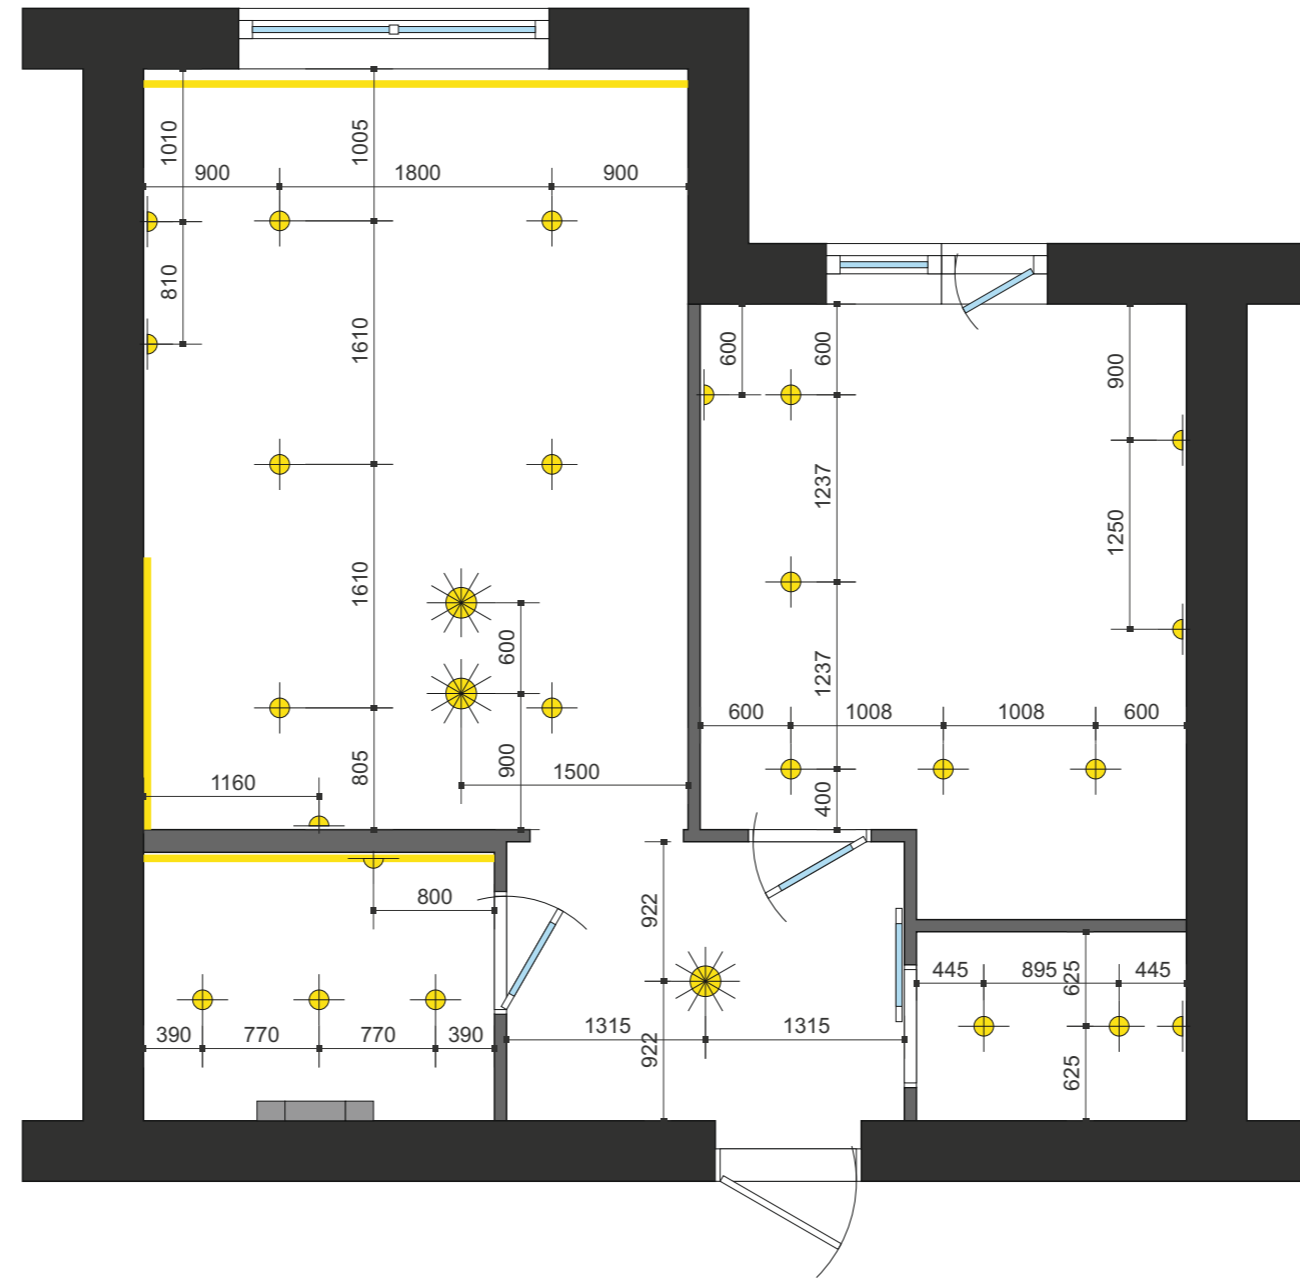

ПЛАН КВАРТИРЫ, электрика с размерами

Условные обозначения:

- Двухклавишный выключатель
- Одноклавишный выключатели
- Переключатель
- Потолочный светильник
- Встроенный / Накладной светильник
- Настенный светильник/бра
- Скрытая подсветка
- Розетки
- Internet
- Телевизионная розетка
- Регулятор теплых полов
- теплый пол

Примечания:

- Выключатели предусмотреть на высоте $h=1.0$ м
- Бытовые розетки (где не указана высота) предусмотреть на высоте $h=0.3$ м
- Месторасположение питания для оборудования определяется фирмами поставщиками
- Схема электрики корректируется после подбора светильников
- **ВЫСОТЫ УКАЗАНЫ ОТ ЧИСТОГО ПОЛА**