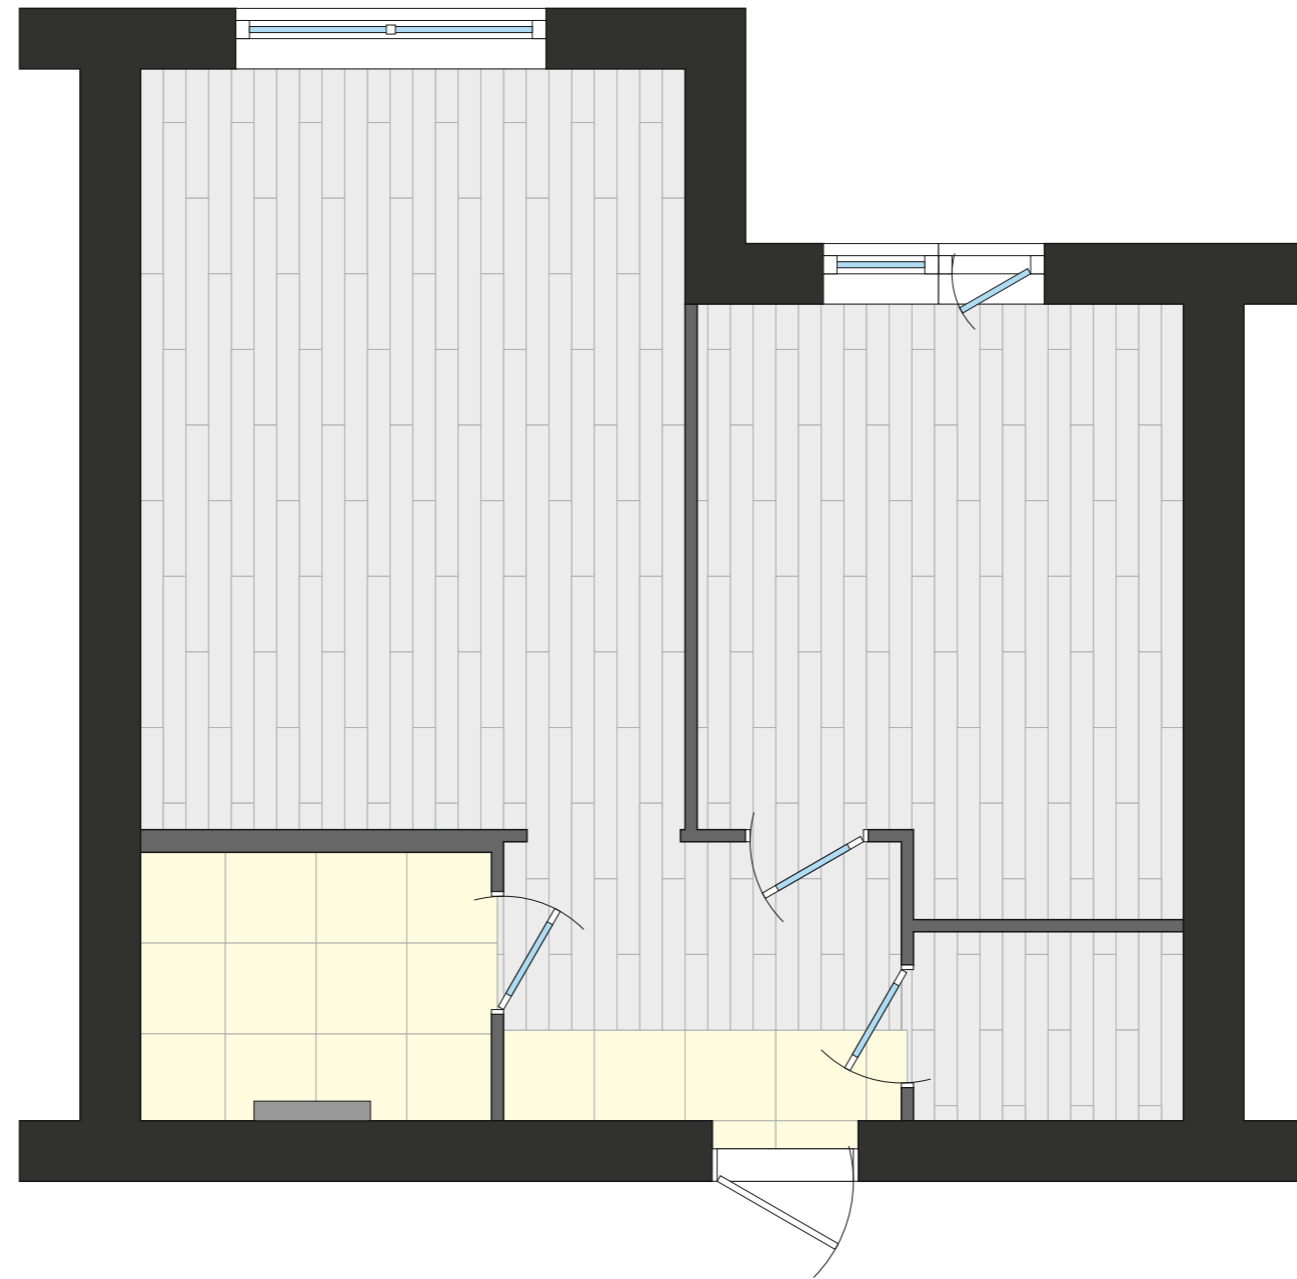

ПЛАН КВАРТИРЫ, обмеры

ПЛАН КВАРТИРЫ, расстановка мебели

ПЛАН КВАРТИРЫ, ПОЛЫ

Условные обозначения:

-  Плитка ПВХ / Ламинат $S=36\text{м}^2$
-  Керамогранит $S=6\text{м}^2$

Вывести уровень пола в один уровень с учетом финальных покрытий

ПЛАН КВАРТИРЫ, ПОТОЛКИ

ПЛАН КВАРТИРЫ, электрика с привязками

Примечания:

- Выключатели предусмотреть на высоте $h=1.0$ м
- Бытовые розетки (где не указана высота) предусмотреть на высоте $h=0.3$ м
- Месторасположение питания для оборудования определяется фирмами поставщиками
- Схема электрики корректируется после подбора светильников
- **ВЫСОТЫ УКАЗАНЫ ОТ ЧИСТОГО ПОЛА**