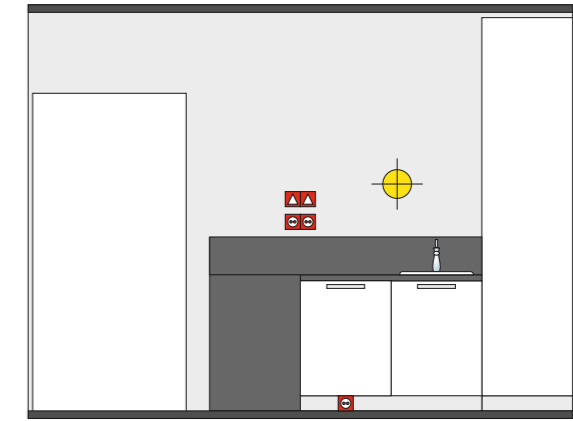

Примечания:

- Выключатели предусмотреть на высоте $h=1.0$ м
- Бытовые розетки (где не указана высота) предусмотреть на высоте $h=0.3$ м
- Месторасположение питания для оборудования определяется фирмами поставщиками
- Схема электрики корректируется после подбора светильников
- **ВЫСОТЫ УКАЗАНЫ ОТ ЧИСТОГО ПОЛА**

ПЛАН КВАРТИРЫ, САНТЕХНИКА И ВЕНТИЛЯЦИЯ

РАЗВЕРТКИ СТЕН, прихожая и кабинет

РАЗВЕРТКИ СТЕН, кухня-гостиная

РАЗВЕРТКИ СТЕН, спальня

РАЗВЕРТКИ СТЕН, ванная