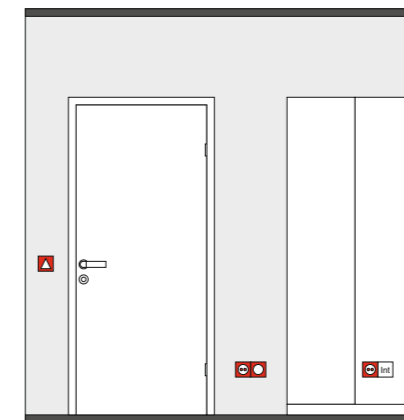

РАЗВЕРТКИ СТЕН, прихожая и кабинет