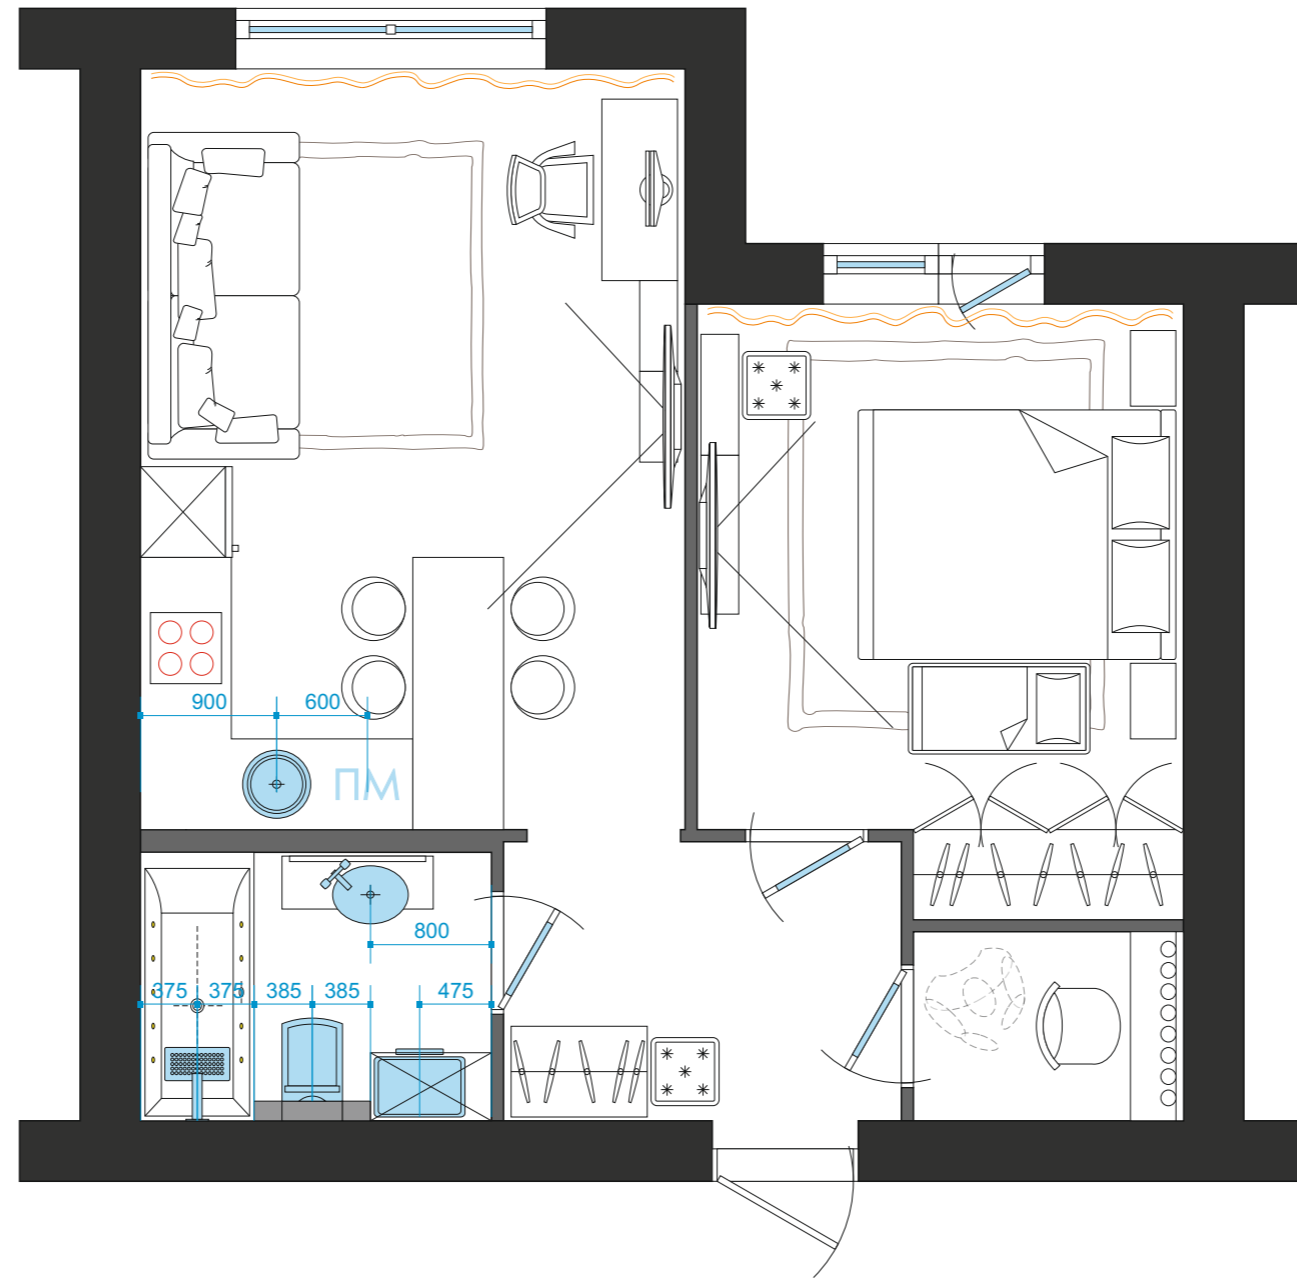

ПЛАН КВАРТИРЫ, САНТЕХНИКА И ВЕНТИЛЯЦИЯ