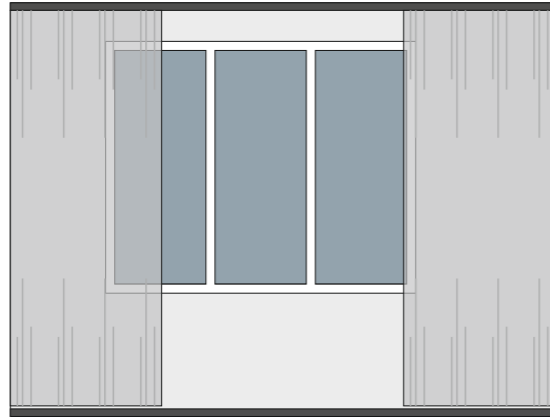

РАЗВЕРТКИ СТЕН, кухня-гостиная