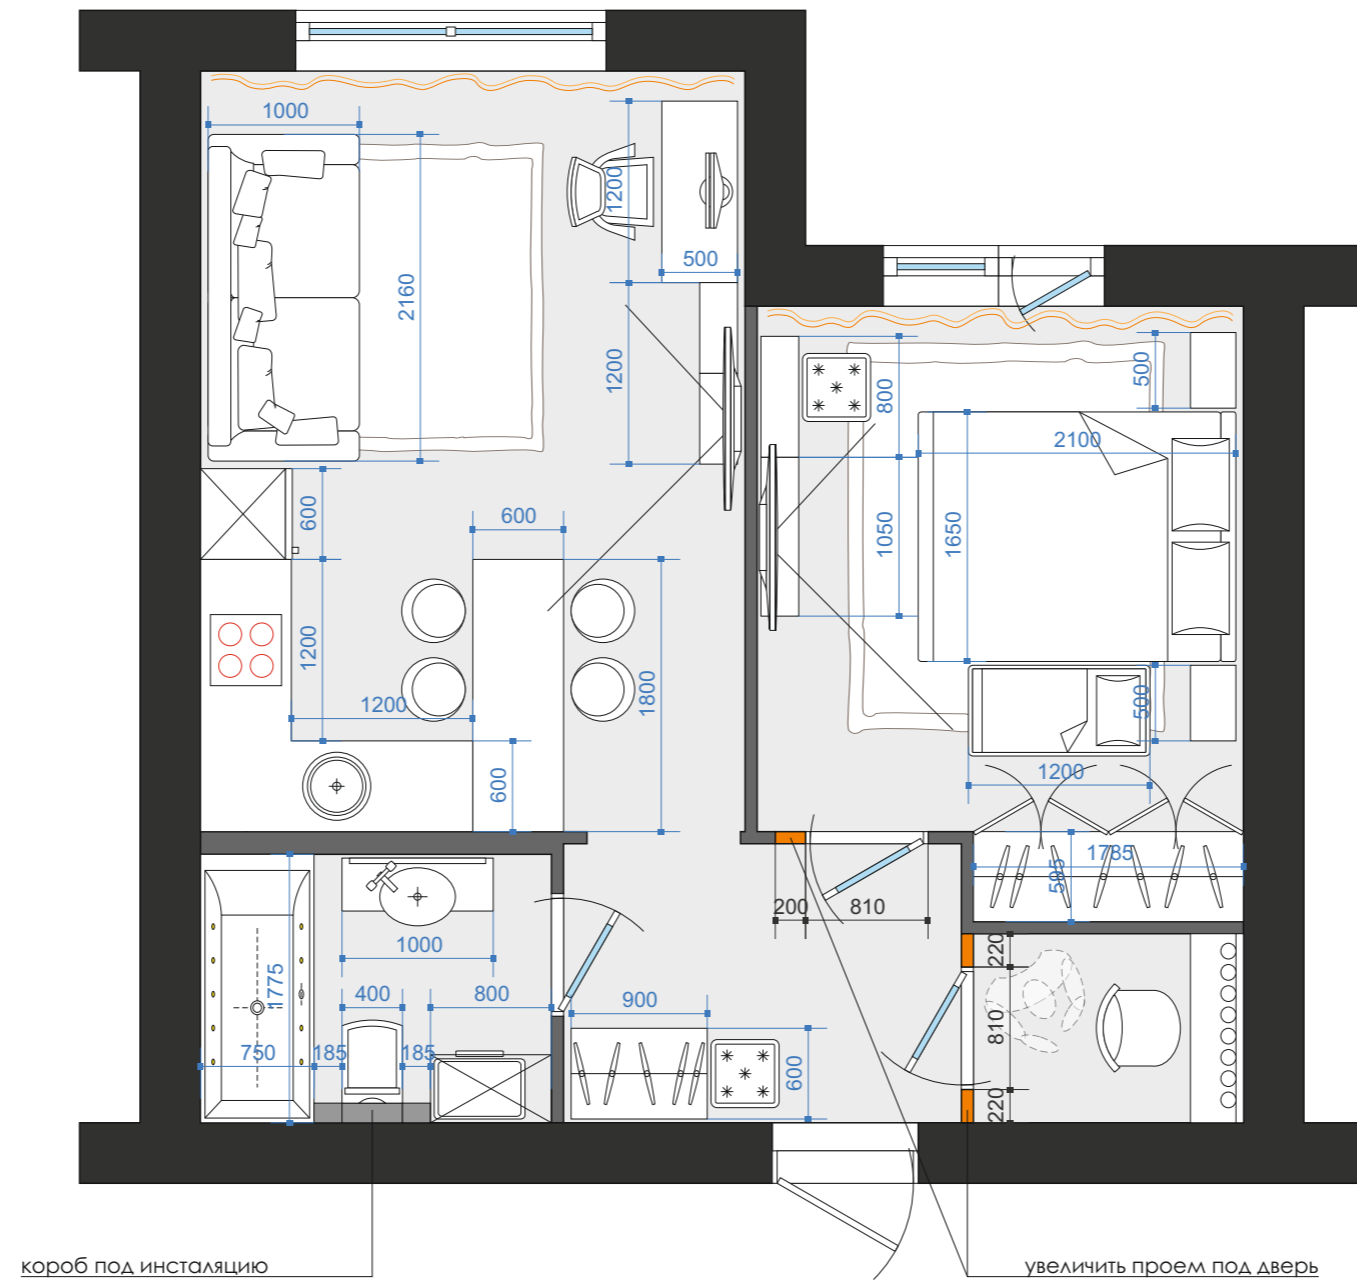

ПЛАН КВАРТИРЫ, обмеры

ПЛАН КВАРТИРЫ, расстановка мебели

ПЛАН КВАРТИРЫ, ПОЛЫ

Условные обозначения:

-  Плитка ПВХ / Ламинат $S=36\text{м}^2$
-  Керамогранит $S=6\text{м}^2$

Вывести уровень пола в один уровень с учетом финальных покрытий

ПЛАН КВАРТИРЫ, ПОТОЛКИ

ПЛАН КВАРТИРЫ, электрика с привязками

Примечания:

- Выключатели предусмотреть на высоте $h=1.0$ м
- Бытовые розетки (где не указана высота) предусмотреть на высоте $h=0.3$ м
- Месторасположение питания для оборудования определяется фирмами поставщиками
- Схема электрики корректируется после подбора светильников
- **ВЫСОТЫ УКАЗАНЫ ОТ ЧИСТОГО ПОЛА**

ПЛАН КВАРТИРЫ, электрика с размерами

Условные обозначения:

-  Двухклавишный выключатель
-  Одноклавишный выключатели
-  Переключатель
-  Потолочный светильник
-  Встроенный / Накладной светильник
-  Настенный светильник/бра
-  Скрытая подсветка
-  Розетки
-  Internet
-  Телевизионная розетка
-  Регулятор теплых полов
-  теплый пол

ПЛАН КВАРТИРЫ, САНТЕХНИКА И ВЕНТИЛЯЦИЯ

РАЗВЕРТКИ СТЕН, прихожая и кабинет

РАЗВЕРТКИ СТЕН, кухня-гостиная

РАЗВЕРТКИ СТЕН, спальня

РАЗВЕРТКИ СТЕН, ванная