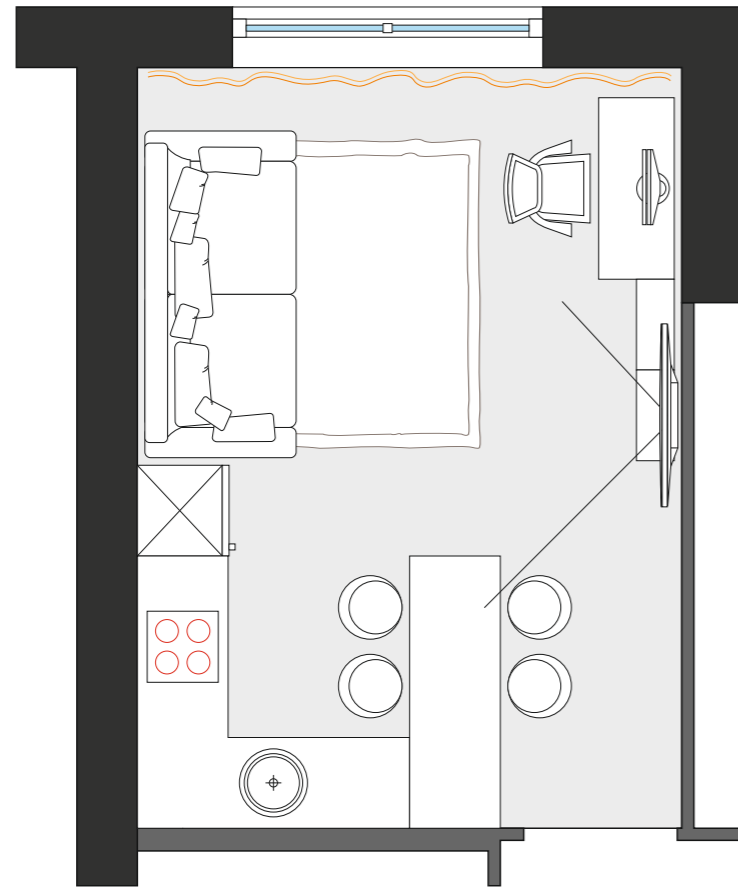

ПЛАН КВАРТИРЫ, обмеры

ПЛАН КВАРТИРЫ, расстановка мебели

ПЛАН КВАРТИРЫ, ПОЛЫ

Условные обозначения:

-  Плитка ПВХ / Ламинат $S=36\text{м}^2$
-  Керамогранит $S=6\text{м}^2$

Вывести уровень пола в один уровень с учетом финальных покрытий

Примечания:

- Выключатели предусмотреть на высоте $h=1.0$ м
- Бытовые розетки (где не указана высота) предусмотреть на высоте $h=0.3$ м
- Месторасположение питания для оборудования определяется фирмами поставщиками
- Схема электрики корректируется после подбора светильников
- **ВЫСОТЫ УКАЗАНЫ ОТ ЧИСТОГО ПОЛА**

ПЛАН КВАРТИРЫ, САНТЕХНИКА И ВЕНТИЛЯЦИЯ

РАЗВЕРТКИ СТЕН, прихожая и кабинет

РАЗВЕРТКИ СТЕН, кухня-гостиная

РАЗВЕРТКИ СТЕН, спальня

РАЗВЕРТКИ СТЕН, ванная