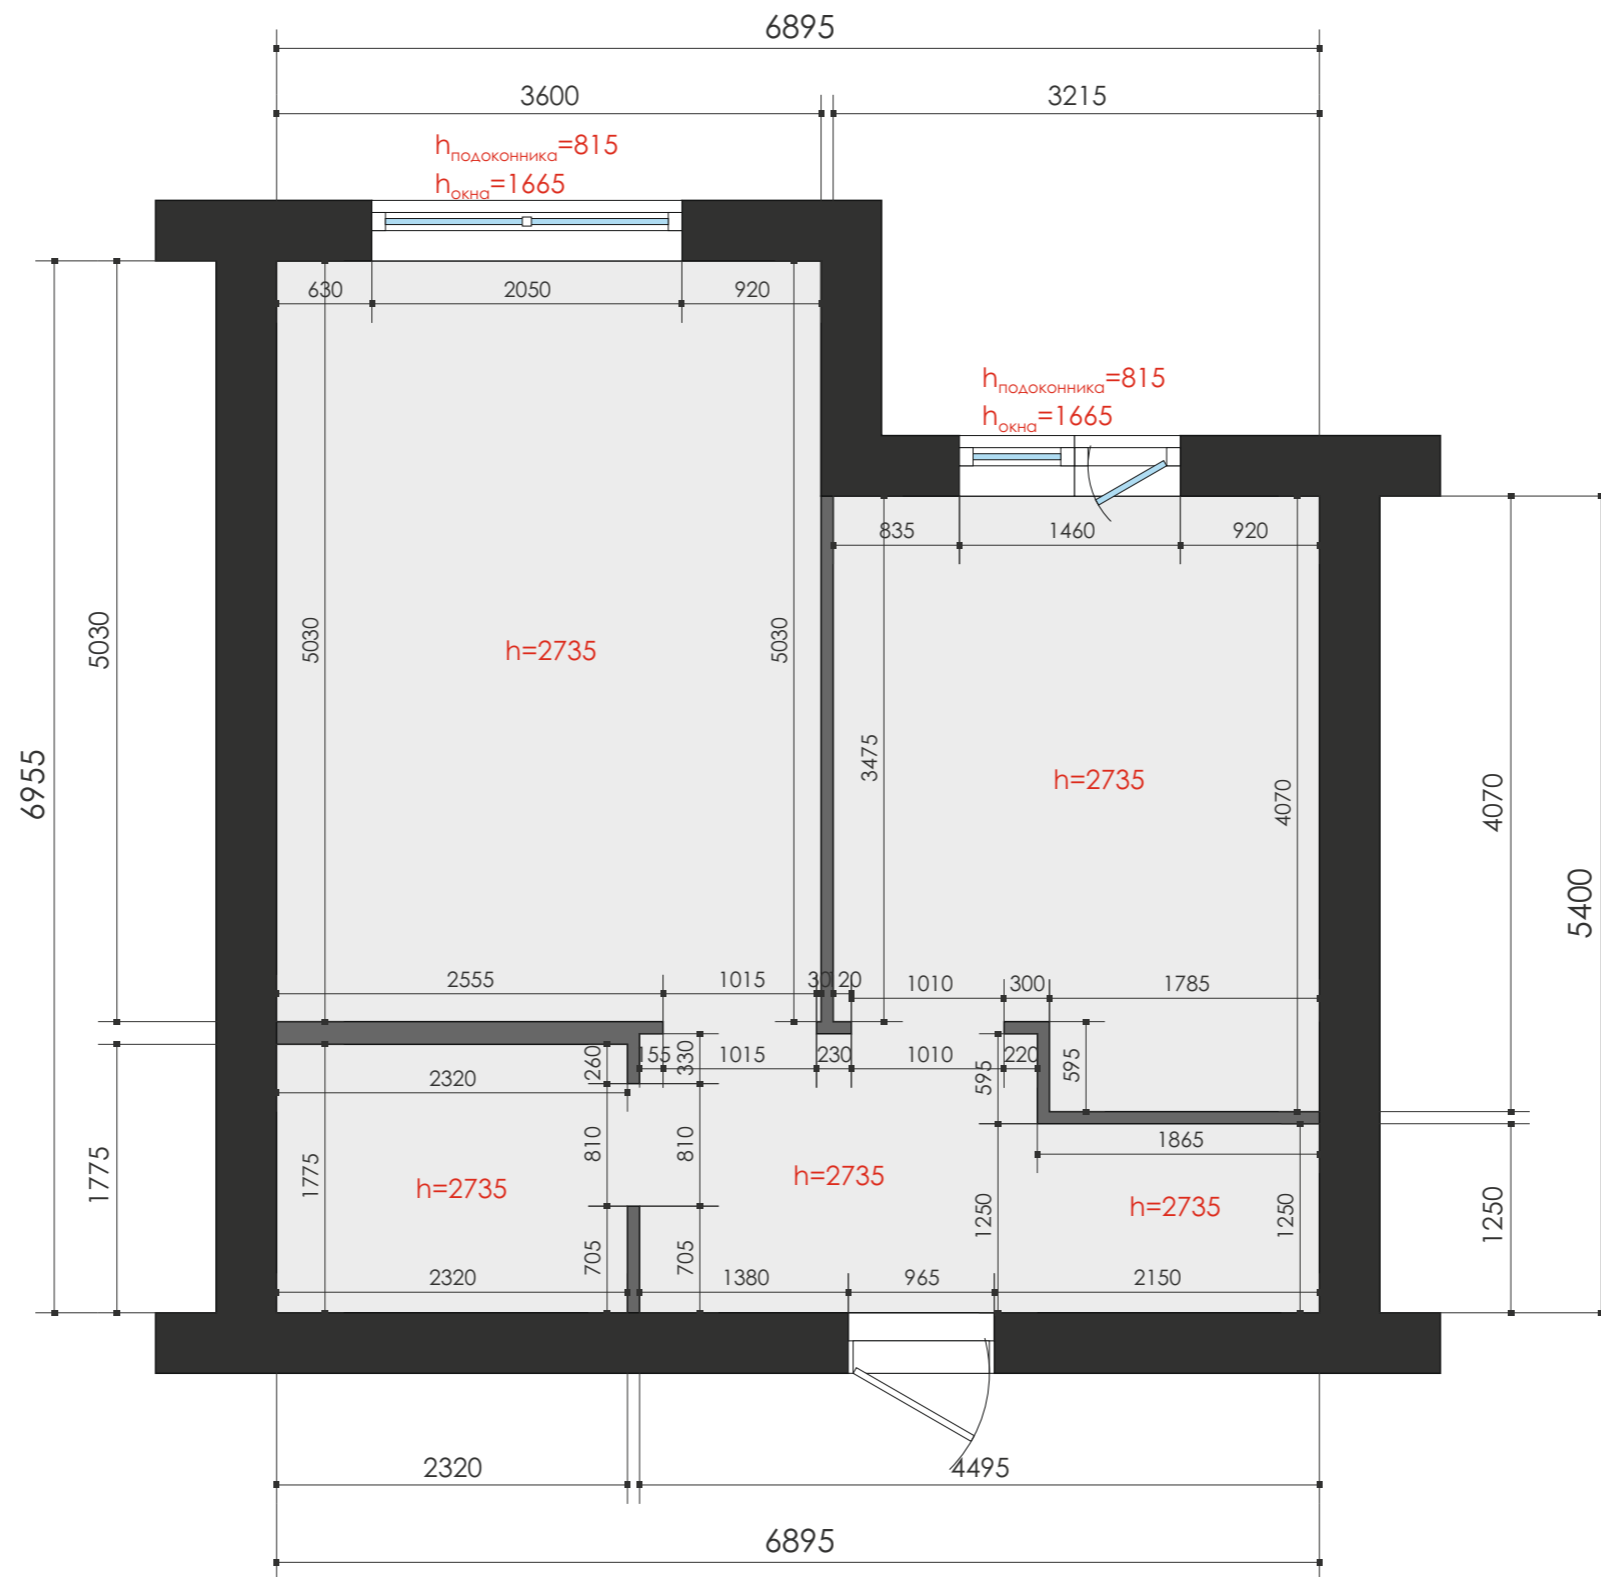

ПЛАН КВАРТИРЫ, обмеры

ПЛАН КВАРТИРЫ, расстановка мебели

ПЛАН КВАРТИРЫ, ПОЛЫ

Условные обозначения:

-  Плитка ПВХ / Ламинат $S=36\text{м}^2$
-  Керамогранит $S=6\text{м}^2$

Вывести уровень пола в один уровень с учетом финальных покрытий

ПЛАН КВАРТИРЫ, ПОТОЛКИ

ПЛАН КВАРТИРЫ, электрика с привязками

Примечания:

- Выключатели предусмотреть на высоте $h=1.0$ м
- Бытовые розетки (где не указана высота) предусмотреть на высоте $h=0.3$ м
- Месторасположение питания для оборудования определяется фирмами поставщиками
- Схема электрики корректируется после подбора светильников
- **ВЫСОТЫ УКАЗАНЫ ОТ ЧИСТОГО ПОЛА**

ПЛАН КВАРТИРЫ, электрика с размерами

Условные обозначения:

-  Двухклавишный выключатель
-  Одноклавишный выключатели
-  Переключатель
-  Потолочный светильник
-  Встроенный / Накладной светильник
-  Настенный светильник/бра
-  Скрытая подсветка
-  Розетки
-  Internet
-  Телевизионная розетка
-  Регулятор теплых полов
-  теплый пол

Примечания:

- Выключатели предусмотреть на высоте $h=1.0$ м
- Бытовые розетки (где не указана высота) предусмотреть на высоте $h=0.3$ м
- Месторасположение питания для оборудования определяется фирмами поставщиками
- Схема электрики корректируется после подбора светильников
- **ВЫСОТЫ УКАЗАНЫ ОТ ЧИСТОГО ПОЛА**