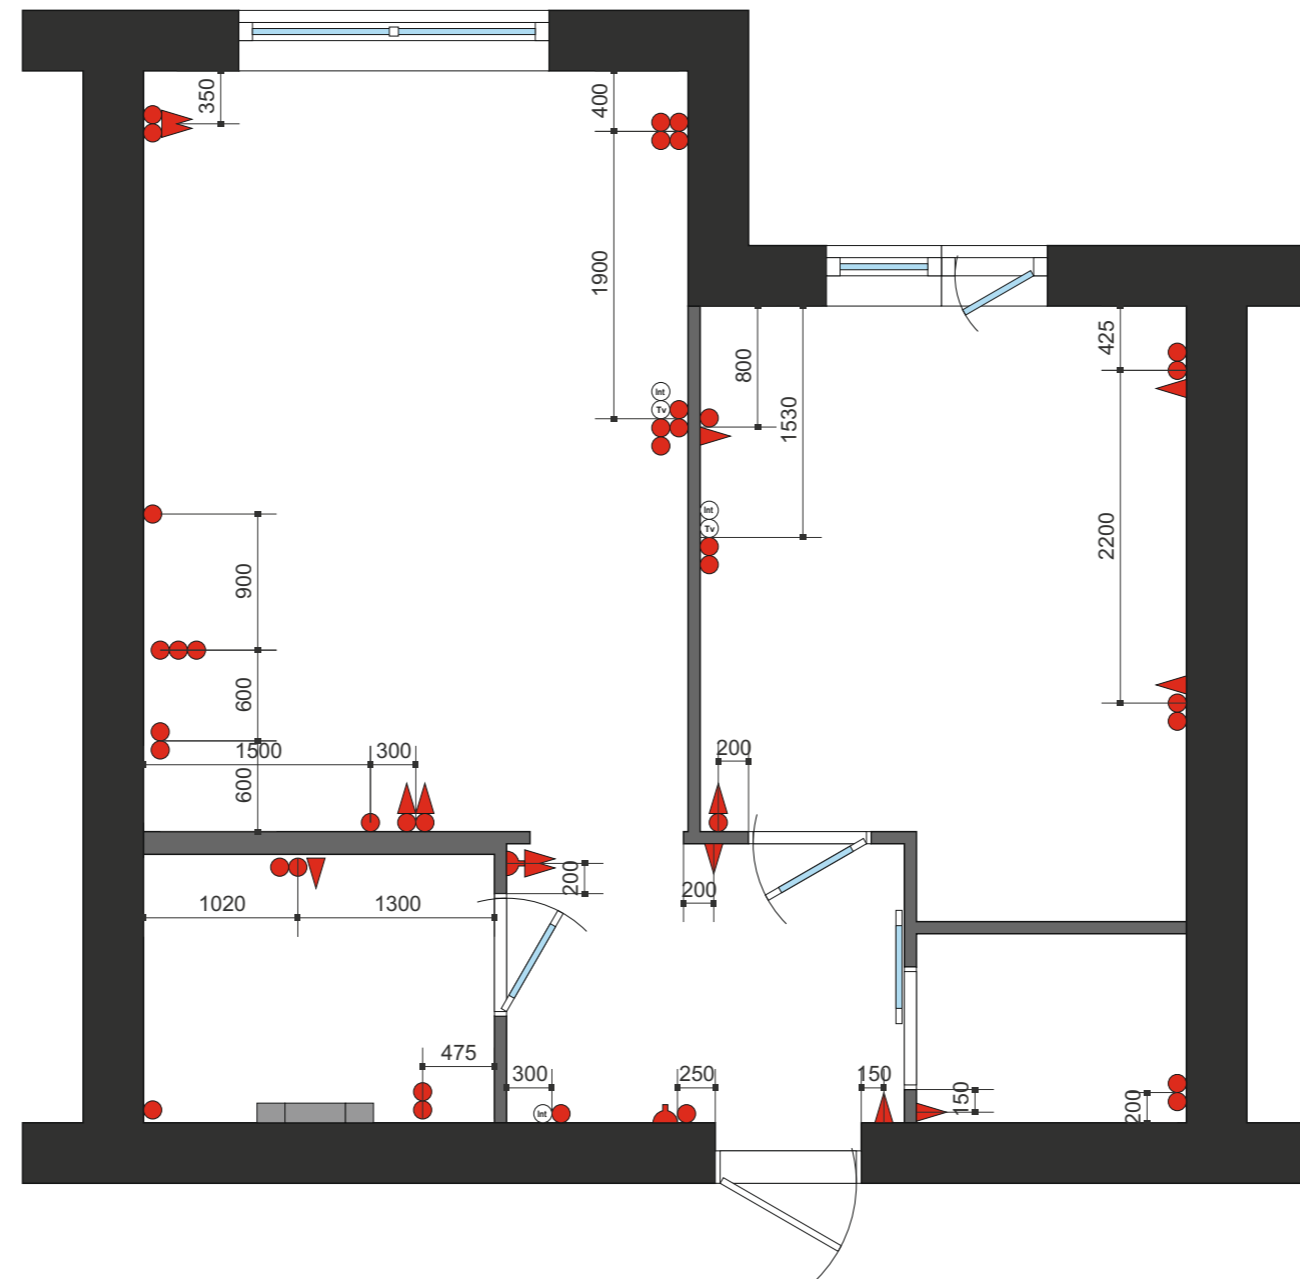

ПЛАН КВАРТИРЫ, обмеры

ПЛАН КВАРТИРЫ, расстановка мебели

ПЛАН КВАРТИРЫ, ПОЛЫ

Условные обозначения:

-  Плитка ПВХ / Ламинат $S=36\text{м}^2$
-  Керамогранит $S=6\text{м}^2$

Вывести уровень пола в один уровень с учетом финальных покрытий

ПЛАН КВАРТИРЫ, ПОТОЛКИ

ПЛАН КВАРТИРЫ, электрика с привязками

Примечания:

- Выключатели предусмотреть на высоте $h=1.0$ м
- Бытовые розетки (где не указана высота) предусмотреть на высоте $h=0.3$ м
- Месторасположение питания для оборудования определяется фирмами поставщиками
- Схема электрики корректируется после подбора светильников
- **ВЫСОТЫ УКАЗАНЫ ОТ ЧИСТОГО ПОЛА**

ПЛАН КВАРТИРЫ, электрика с размерами

Условные обозначения:

-  Двухклавишный выключатель
-  Одноклавишный выключатели
-  Переключатель
-  Потолочный светильник
-  Встроенный / Накладной светильник
-  Настенный светильник/бра
-  Скрытая подсветка
-  Розетки
-  Internet
-  Телевизионная розетка
-  Регулятор теплых полов
-  теплый пол

Примечания:

- Выключатели предусмотреть на высоте $h=1.0$ м
- Бытовые розетки (где не указана высота) предусмотреть на высоте $h=0.3$ м
- Месторасположение питания для оборудования определяется фирмами поставщиками
- Схема электрики корректируется после подбора светильников
- **ВЫСОТЫ УКАЗАНЫ ОТ ЧИСТОГО ПОЛА**