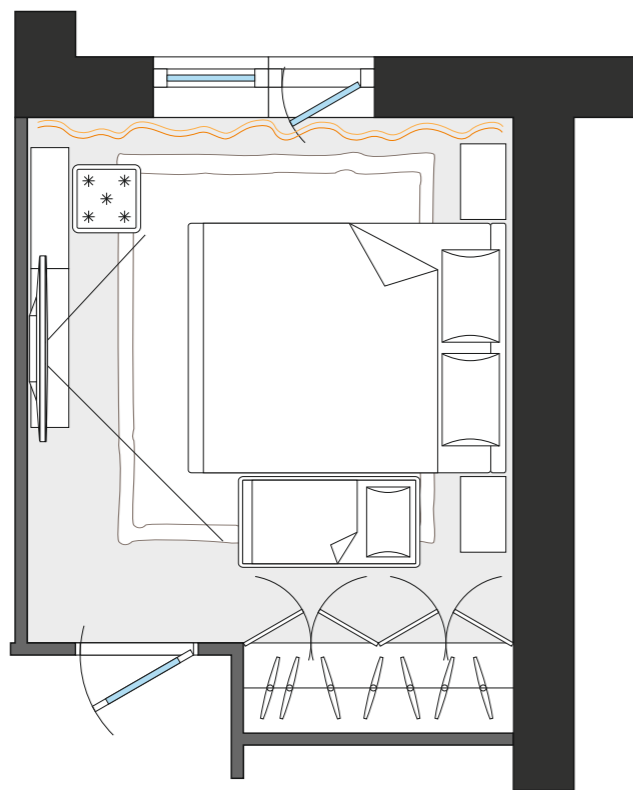

Примечания:

- Выключатели предусмотреть на высоте $h=1.0$ м
- Бытовые розетки (где не указана высота) предусмотреть на высоте $h=0.3$ м
- Месторасположение питания для оборудования определяется фирмами поставщиками
- Схема электрики корректируется после подбора светильников
- **ВЫСОТЫ УКАЗАНЫ ОТ ЧИСТОГО ПОЛА**

ПЛАН КВАРТИРЫ, САНТЕХНИКА И ВЕНТИЛЯЦИЯ

РАЗВЕРТКИ СТЕН, прихожая и кабинет

РАЗВЕРТКИ СТЕН, кухня-гостиная

РАЗВЕРТКИ СТЕН, спальня

РАЗВЕРТКИ СТЕН, ванная